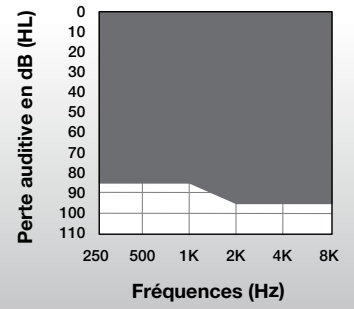

Temps d'attaque (ms) 1

Temps de sortie (ms) 160

Starkey | Données techniques

mRIC R CUSTOM CASED

micro Écouteur déporté **SURPUISSANT**
Rechargeable

Plage d'application

● UP-

Genesis AI 24 | 20 | 16