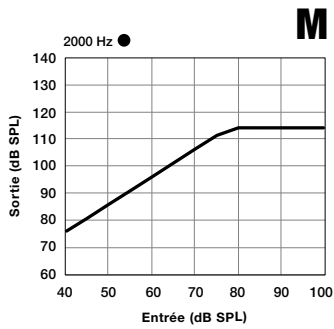

Starkey | Données techniques

mRIC R

micro Écouteur déporté
Rechargeable

Starkey | Données techniques

mRIC R CUSTOM CASED

micro Écouteur déporté **SURPUISSANT**
Rechargeable

Genesis AI 24 | 20 | 16

Temps de latence (ms) 4.3