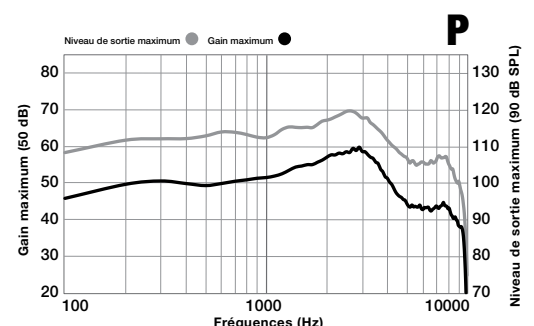

Technologie Genesis AI

- Technologie de surveillance de sa santé individuelle avec capteurs intégrés et intelligence artificielle
- Compatible avec les accessoires StarLink

	L	M	P	UP	Matrix : L, M, P, UP Batterie: Lithium-ion

Mesures	ANSI/IEC Coupleur 2cc	ANSI/IEC Coupleur 2cc	ANSI/IEC Coupleur 2cc	ANSI/IEC Coupleur 2cc
Niveau de sortie max (90 dB SPL)	107	117	119	125
Niveau de sortie max HFA (90 dB SPL)	101	113	115	122
Gain maximum (dB)	42	50	60	66
Gain maximum HFA (dB)	35	47	55	63
Bande passante (Hz)	<100-9400	<100-9500	<100-9200	<100-5800
Fréquences HFA (kHz)	1.0,1.6,2.5	1.0,1.6,2.5	1.0,1.6,2.5	1.0,1.6,2.5
Gain de test de référence (dB)	24	36	38	45
Bruit d'entrée équivalent (dB)	26	26	26	26
Distorsion harmonique				
500 Hz (%)	<3	<3	<3	<3
800 Hz (%)	<3	<3	<3	<3
1600 Hz (%)	<3	<3	<3	<3
Estimation de l'autonomie de la batterie Lithium-ion*				
Sans streaming (heures)	Jusqu'à 41	Jusqu'à 41	Jusqu'à 41	Jusqu'à 51
Avec streaming (heures)	Jusqu'à 33	Jusqu'à 33	Jusqu'à 33	Jusqu'à 45
Consommation de la batterie (mA)	0.5	0.5	0.5	0.6
Stimulus Thérapie Tinnitus				
Niveau de sortie max RMS (dB SPL)	87	87	87	87
Niveau de sortie moyen RMS (dB SPL)	87	87	87	87
Niveau de sortie 1/3 Octave max (dB SPL)	87	87	87	87