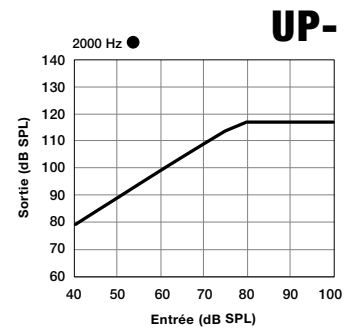

Couleurs

Standard

White Tech Black Graphite Gray Silver

Chestnut Caramel Beige

Fonctions utilisateur

- Indice de protection : IP68
- Solution anti-acouphènes Technologie Tinnitus Multiflex
- Connectivité sans-fil
- Batterie rechargeable

Technologie Genesis AI

- Technologie de surveillance de sa santé individuelle avec capteurs intégrés et intelligence artificielle
- Compatible avec les accessoires StarLink

UP- Batterie : Lithium-ion

Mesures	ANSI/IEC Coupleur 2cc
Niveau de sortie max (90 dBSPL)	119
Niveau de sortie max HFA (90 dB SPL)	116
Gain maximum (dB)	63
Gain maximum HFA (dB)	59
Bande passante (Hz)	<100-7400
Fréquences HFA (kHz)	1.0,1.6,2.5
Gain de test de référence (dB)	39
Bruit d'entrée équivalent (dB)	26
Distorsion harmonique	
500 Hz (%)	<3
800 Hz (%)	<3
1600 Hz (%)	<3
Estimation de l'autonomie de la batterie Lithium-ion*	
Sans streaming (heures)	Jusqu'à 41
Avec streaming (heures)	Jusqu'à 33
Consommation de la batterie (mA)	0.5
Stimulus Thérapie Tinnitus	
Niveau de sortie max RMS (dB SPL)	87
Niveau de sortie moyen RMS (dB SPL)	87
Niveau de sortie 1/3 Octave max (dB SPL)	87