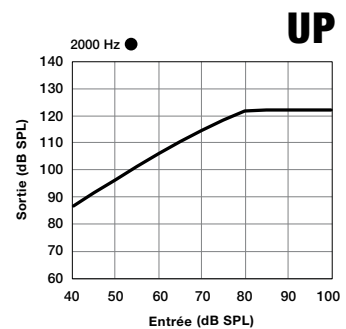

Starkey | Données techniques

mRIC R

micro Écouteur déporté
Rechargeable

Starkey | Données techniques

mRIC R CUSTOM CASED

micro Écouteur déporté **SURPUISSANT**
Rechargeable

Genesis AI 24 | 20 | 16

Temps de latence (ms) 4.3