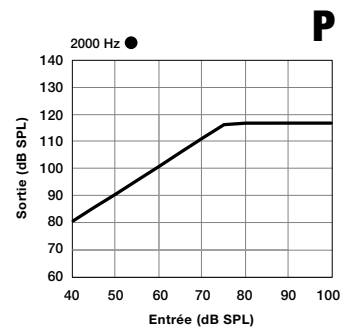

Starkey | Données techniques

mRIC R

micro Écouteur déporté
Rechargeable

Starkey | Données techniques

mRIC R CUSTOM CASED

micro Écouteur déporté **SURPUISSANT**
Rechargeable

Genesis AI 24 | 20 | 16

Temps de latence (ms) 4.3