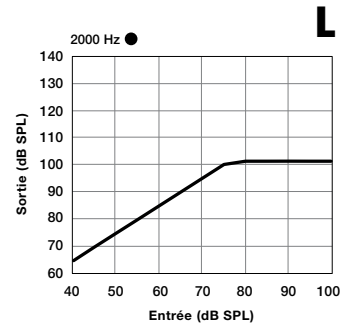

Starkey | Données techniques

mRIC R

micro Écouteur déporté
Rechargeable

Starkey | Données techniques

mRIC R CUSTOM CASED

micro Écouteur déporté **SURPUISSANT**
Rechargeable

Genesis AI 24 | 20 | 16

Temps de latence (ms) 4.3