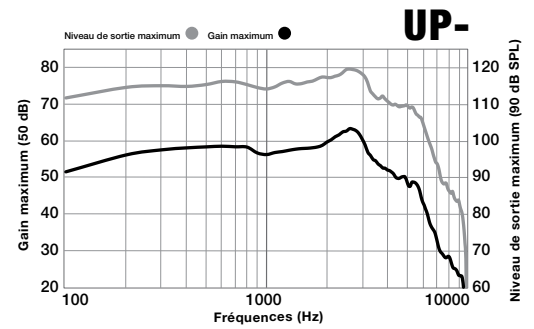

Couleurs

Standard

White Tech Black Graphite Gray Silver

Chestnut Caramel Beige

Fonctions utilisateur

- Indice de protection : IP68
- Solution anti-acouphènes Technologie Tinnitus Multiflex
- Connectivité sans-fil
- Batterie rechargeable

Technologie Genesis AI

- Technologie de surveillance de sa santé individuelle avec capteurs intégrés et intelligence artificielle
- Compatible avec les accessoires StarLink

UP- Batterie : Lithium-ion

Mesures	ANSI/IEC Coupleur 2cc
Niveau de sortie max (90 dBSPL)	119
Niveau de sortie max HFA (90 dB SPL)	116
Gain maximum (dB)	63
Gain maximum HFA (dB)	59
Bande passante (Hz)	<100-7400
Fréquences HFA (kHz)	1.0,1.6,2.5
Gain de test de référence (dB)	39
Bruit d'entrée équivalent (dB)	26
Distorsion harmonique	
500 Hz (%)	<3
800 Hz (%)	<3
1600 Hz (%)	<3
Estimation de l'autonomie de la batterie Lithium-ion*	
Sans streaming (heures)	Jusqu'à 41
Avec streaming (heures)	Jusqu'à 33
Consommation de la batterie (mA)	0.5
Stimulus Thérapie Tinnitus	
Niveau de sortie max RMS (dB SPL)	87
Niveau de sortie moyen RMS (dB SPL)	87
Niveau de sortie 1/3 Octave max (dB SPL)	87