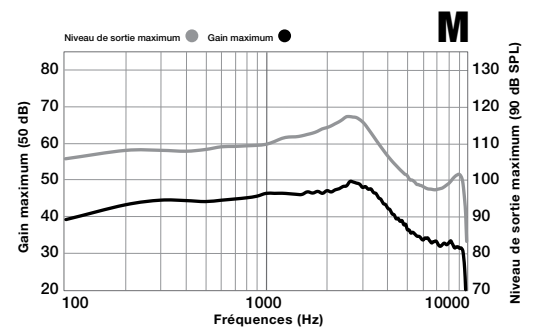

Technologie Genesis AI

- Technologie de surveillance de sa santé individuelle avec capteurs intégrés et intelligence artificielle
- Compatible avec les accessoires StarLink

	L	M	P	UP	Matrix : L, M, P, UP Batterie: Lithium-ion

Mesures	ANSI/IEC Coupleur 2cc	ANSI/IEC Coupleur 2cc	ANSI/IEC Coupleur 2cc	ANSI/IEC Coupleur 2cc
Niveau de sortie max (90 dB SPL)	107	117	119	125
Niveau de sortie max HFA (90 dB SPL)	101	113	115	122
Gain maximum (dB)	42	50	60	66
Gain maximum HFA (dB)	35	47	55	63
Bande passante (Hz)	<100-9400	<100-9500	<100-9200	<100-5800
Fréquences HFA (kHz)	1.0,1.6,2.5	1.0,1.6,2.5	1.0,1.6,2.5	1.0,1.6,2.5
Gain de test de référence (dB)	24	36	38	45
Bruit d'entrée équivalent (dB)	26	26	26	26
Distorsion harmonique				
500 Hz (%)	<3	<3	<3	<3
800 Hz (%)	<3	<3	<3	<3
1600 Hz (%)	<3	<3	<3	<3
Estimation de l'autonomie de la batterie Lithium-ion*				
Sans streaming (heures)	Jusqu'à 41	Jusqu'à 41	Jusqu'à 41	Jusqu'à 51
Avec streaming (heures)	Jusqu'à 33	Jusqu'à 33	Jusqu'à 33	Jusqu'à 45
Consommation de la batterie (mA)	0.5	0.5	0.5	0.6
Stimulus Thérapie Tinnitus				
Niveau de sortie max RMS (dB SPL)	87	87	87	87
Niveau de sortie moyen RMS (dB SPL)	87	87	87	87
Niveau de sortie 1/3 Octave max (dB SPL)	87	87	87	87