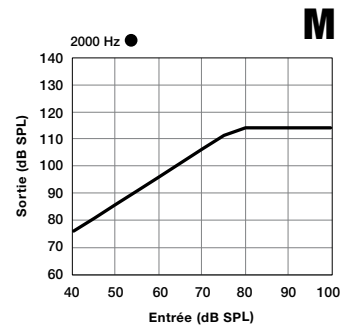

Starkey | Données techniques

mRIC R

micro Écouteur déporté
Rechargeable

Starkey | Données techniques

mRIC R CUSTOM CASED

micro Écouteur déporté **SURPUISSANT**
Rechargeable

Genesis AI 24 | 20 | 16

Temps de latence (ms) 4.3