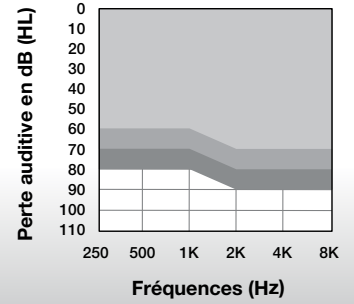

Starkey | Données techniques

mRIC R

micro Écouteur déporté
Rechargeable

Plage d'application

- L
- M
- P

Genesis AI 24 | 20 | 16