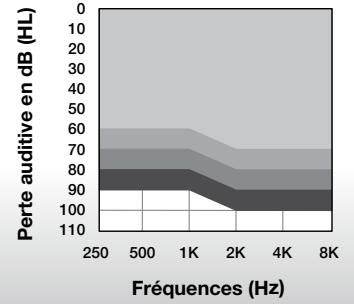

	L	M	P	Matrix : L, M, P Batterie : Lithium-ion
Mesures	ANSI/IEC Coupleur 2cc	ANSI/IEC Coupleur 2cc	ANSI/IEC Coupleur 2cc	
Niveau de sortie max (90 dBSPL)	107	117	119	
Niveau de sortie max HFA (90 dB SPL)	101	113	115	
Gain maximum (dB)	42	50	60	
Gain maximum HFA (dB)	35	47	55	
Bande passante (Hz)	<100-9400	<100-9500	<100-9200	
Fréquences HFA (kHz)	1.0,1.6,2.5	1.0,1.6,2.5	1.0,1.6,2.5	
Gain de test de référence (dB)	24	36	38	
Bruit d'entrée équivalent (dB)	26	26	26	
Distorsion harmonique				
500 Hz (%)	<3	<3	<3	
800 Hz (%)	<3	<3	<3	
1600 Hz (%)	<3	<3	<3	
Estimation de l'autonomie de la batterie Lithium-ion*				
Sans streaming (heures)	Jusqu'à 41	Jusqu'à 41	Jusqu'à 41	
Avec streaming (heures)	Jusqu'à 33	Jusqu'à 33	Jusqu'à 33	
Consommation de la batterie (mA)	0.5	0.5	0.5	
Stimulus Thérapie Tinnitus				
Niveau de sortie max RMS (dB SPL)	87	87	87	
Niveau de sortie moyen RMS (dB SPL)	87	87	87	
Niveau de sortie 1/3 Octave max (dB SPL)	87	87	87	

- L
- M
- P
- UP

Genesis AI 24 | 20 | 16

Couleurs

Standard

Fonctions utilisateur

- Indice de protection : IP68
- Solution anti-acouphènes Technologie Tinnitus Multiflex
- Connectivité sans-fil
- Batterie rechargeable