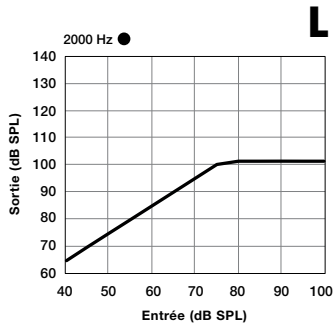

Starkey | Données techniques

mRIC R

micro Écouteur déporté
Rechargeable

Starkey | Données techniques

mRIC R CUSTOM CASED

micro Écouteur déporté **SURPUISSANT**
Rechargeable

Genesis AI 24 | 20 | 16

Temps de latence (ms) 4.3