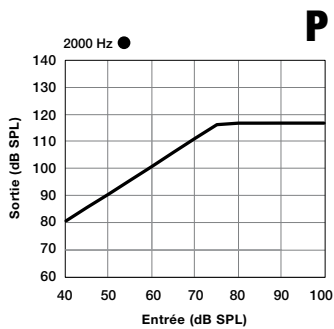

Starkey | Données techniques

mRIC R

micro Écouteur déporté
Rechargeable

Starkey | Données techniques

mRIC R CUSTOM CASED

micro Écouteur déporté **SURPUISSANT**
Rechargeable

Genesis AI 24 | 20 | 16

Temps de latence (ms) 4.3