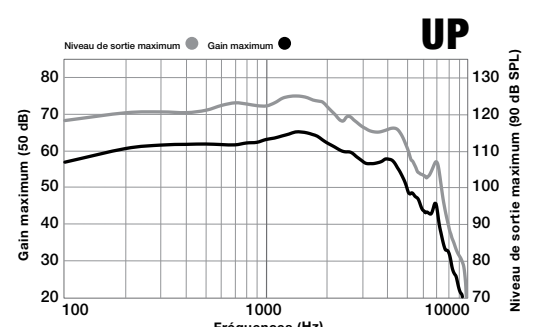

Technologie Genesis AI

- Technologie de surveillance de sa santé individuelle avec capteurs intégrés et intelligence artificielle
- Compatible avec les accessoires StarLink

	L	M	P	UP	Matrix : L, M, P, UP Batterie: Lithium-ion

Mesures	ANSI/IEC Coupleur 2cc	ANSI/IEC Coupleur 2cc	ANSI/IEC Coupleur 2cc	ANSI/IEC Coupleur 2cc
Niveau de sortie max (90 dB SPL)	107	117	119	125
Niveau de sortie max HFA (90 dB SPL)	101	113	115	122
Gain maximum (dB)	42	50	60	66
Gain maximum HFA (dB)	35	47	55	63
Bande passante (Hz)	<100-9400	<100-9500	<100-9200	<100-5800
Fréquences HFA (kHz)	1.0,1.6,2.5	1.0,1.6,2.5	1.0,1.6,2.5	1.0,1.6,2.5
Gain de test de référence (dB)	24	36	38	45
Bruit d'entrée équivalent (dB)	26	26	26	26
Distorsion harmonique				
500 Hz (%)	<3	<3	<3	<3
800 Hz (%)	<3	<3	<3	<3
1600 Hz (%)	<3	<3	<3	<3
Estimation de l'autonomie de la batterie Lithium-ion*				
Sans streaming (heures)	Jusqu'à 41	Jusqu'à 41	Jusqu'à 41	Jusqu'à 51
Avec streaming (heures)	Jusqu'à 33	Jusqu'à 33	Jusqu'à 33	Jusqu'à 45
Consommation de la batterie (mA)	0.5	0.5	0.5	0.6
Stimulus Thérapie Tinnitus				
Niveau de sortie max RMS (dB SPL)	87	87	87	87
Niveau de sortie moyen RMS (dB SPL)	87	87	87	87
Niveau de sortie 1/3 Octave max (dB SPL)	87	87	87	87