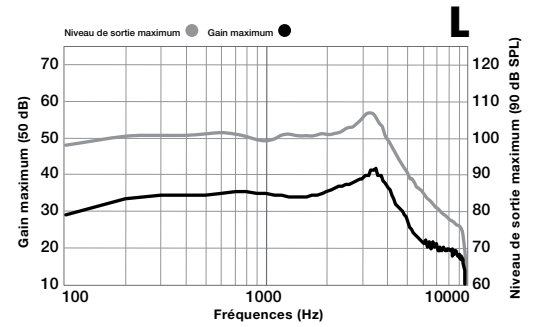

Technologie Genesis AI

- Technologie de surveillance de sa santé individuelle avec capteurs intégrés et intelligence artificielle
- Compatible avec les accessoires StarLink

	L	M	P	UP	Matrix : L, M, P, UP Batterie: Lithium-ion

Mesures	ANSI/IEC Coupleur 2cc	ANSI/IEC Coupleur 2cc	ANSI/IEC Coupleur 2cc	ANSI/IEC Coupleur 2cc
Niveau de sortie max (90 dB SPL)	107	117	119	125
Niveau de sortie max HFA (90 dB SPL)	101	113	115	122
Gain maximum (dB)	42	50	60	66
Gain maximum HFA (dB)	35	47	55	63
Bande passante (Hz)	<100-9400	<100-9500	<100-9200	<100-5800
Fréquences HFA (kHz)	1.0,1.6,2.5	1.0,1.6,2.5	1.0,1.6,2.5	1.0,1.6,2.5
Gain de test de référence (dB)	24	36	38	45
Bruit d'entrée équivalent (dB)	26	26	26	26
Distorsion harmonique				
500 Hz (%)	<3	<3	<3	<3
800 Hz (%)	<3	<3	<3	<3
1600 Hz (%)	<3	<3	<3	<3
Estimation de l'autonomie de la batterie Lithium-ion*				
Sans streaming (heures)	Jusqu'à 41	Jusqu'à 41	Jusqu'à 41	Jusqu'à 51
Avec streaming (heures)	Jusqu'à 33	Jusqu'à 33	Jusqu'à 33	Jusqu'à 45
Consommation de la batterie (mA)	0.5	0.5	0.5	0.6
Stimulus Thérapie Tinnitus				
Niveau de sortie max RMS (dB SPL)	87	87	87	87
Niveau de sortie moyen RMS (dB SPL)	87	87	87	87
Niveau de sortie 1/3 Octave max (dB SPL)	87	87	87	87